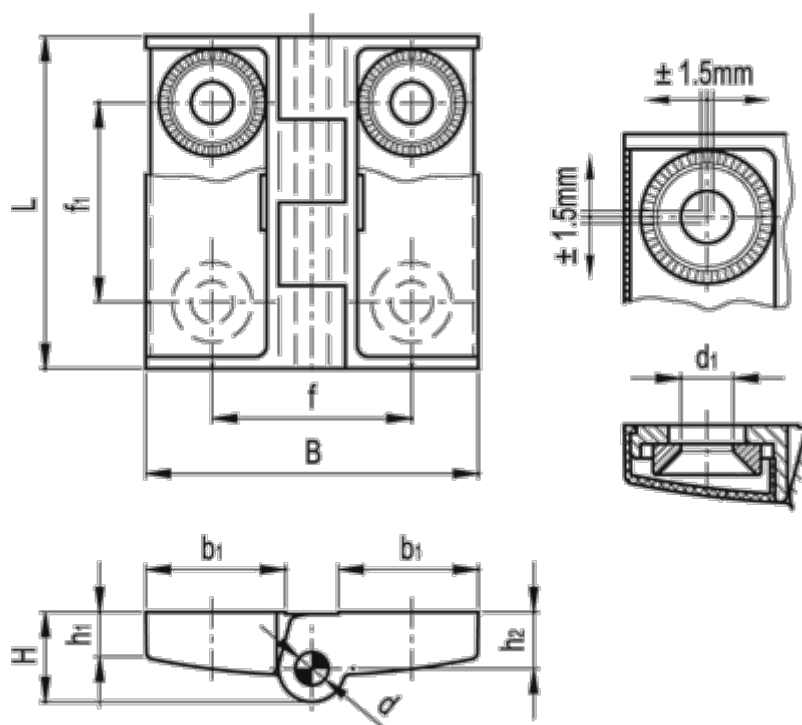

Varenummer: 207375050
Beskrivelse: E+G Hængsel
GN 238-50-50-BJ-SW

Mål

$B = 50$	$h_2 = 8.5$
$b_1 = 21$	$L = 50$
$d = 5$	
$d_1 = 6.3$	
$f = 30$	
$f_1 = 30$	
$H = 13.5$	
$h_1 = 7$	